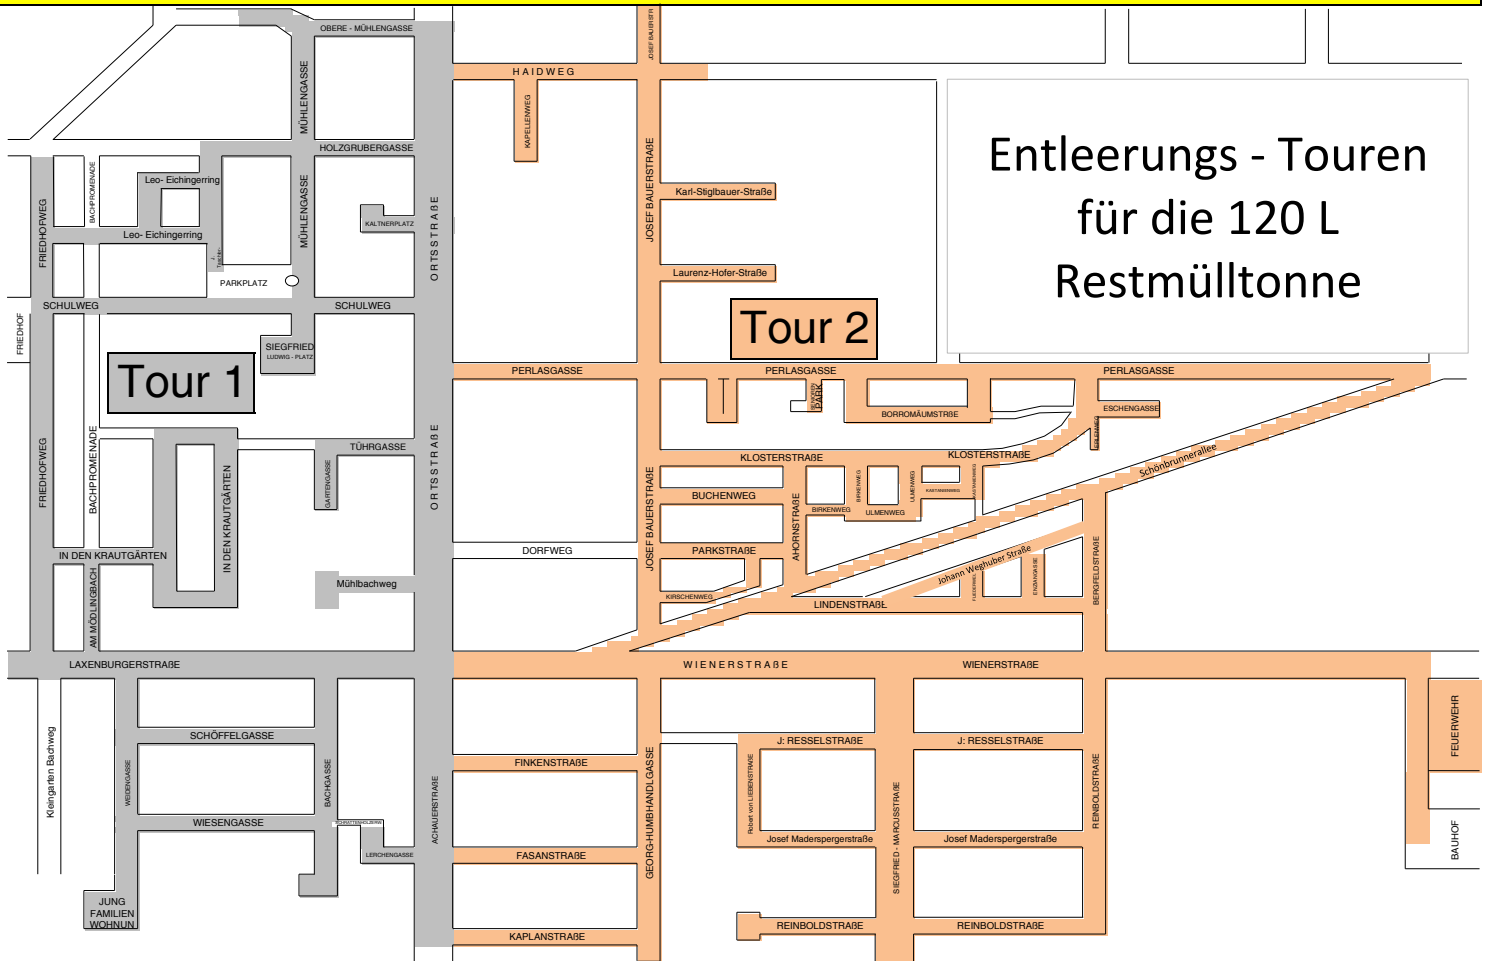

- Altstoffsammelzentrale geschlossen
- Altstoffsammelzentrale Winterzeit ab der 48 LW
- Altstoffsammelzentrale Sommerzeit ab der 10 LW
- Entleerung Biobehälter
- Entleerung Restmüllbehälter
- Blaue Schrift: Tonnen werden gewaschen

## Straßennamen der Entleerungs - Tour 1

Achauer Straße, Am Mödlingbach,  
 Bahnhof, Bachgasse, Friedhofsweg  
 Gartengasse, In den Krautgärten,  
 Johanna Kaltnerplatz, Johanna Taschlerweg, Laxenburgerstraße,  
 Leopold Holzgrubergasse, Leo Eichinger- Ring, Lerchengasse,  
 Mühlengasse, Ortsstraße, Schöffelgasse, Schulweg,  
 Siegfried- Ludwigplatz,  
 Thürgasse, Mühlbachweg, Weidengasse, Wiesengasse

## Tage der Entleerungs - Tour 1

Mittwoch	28.01.2026
Mittwoch	25.02.2026
Mittwoch	25.03.2026
Mittwoch	22.04.2026
Mittwoch	20.05.2026
Mittwoch	17.06.2026
Mittwoch	15.07.2026
Mittwoch	12.08.2026
Mittwoch	09.09.2026
Mittwoch	07.10.2026
Mittwoch	04.11.2026
Mittwoch	02.12.2026
Mittwoch	30.12.2026

## Tage der Entleerungs - Tour 2

Mittwoch	14.01.2026
Mittwoch	11.02.2026
Mittwoch	11.03.2026
Mittwoch	08.04.2026
Mittwoch	06.05.2026
Mittwoch	03.06.2026
Mittwoch	01.07.2026
Mittwoch	29.07.2026
Mittwoch	26.08.2026
Mittwoch	23.09.2026
Mittwoch	21.10.2026
Mittwoch	18.11.2026
Mittwoch	16.12.2026